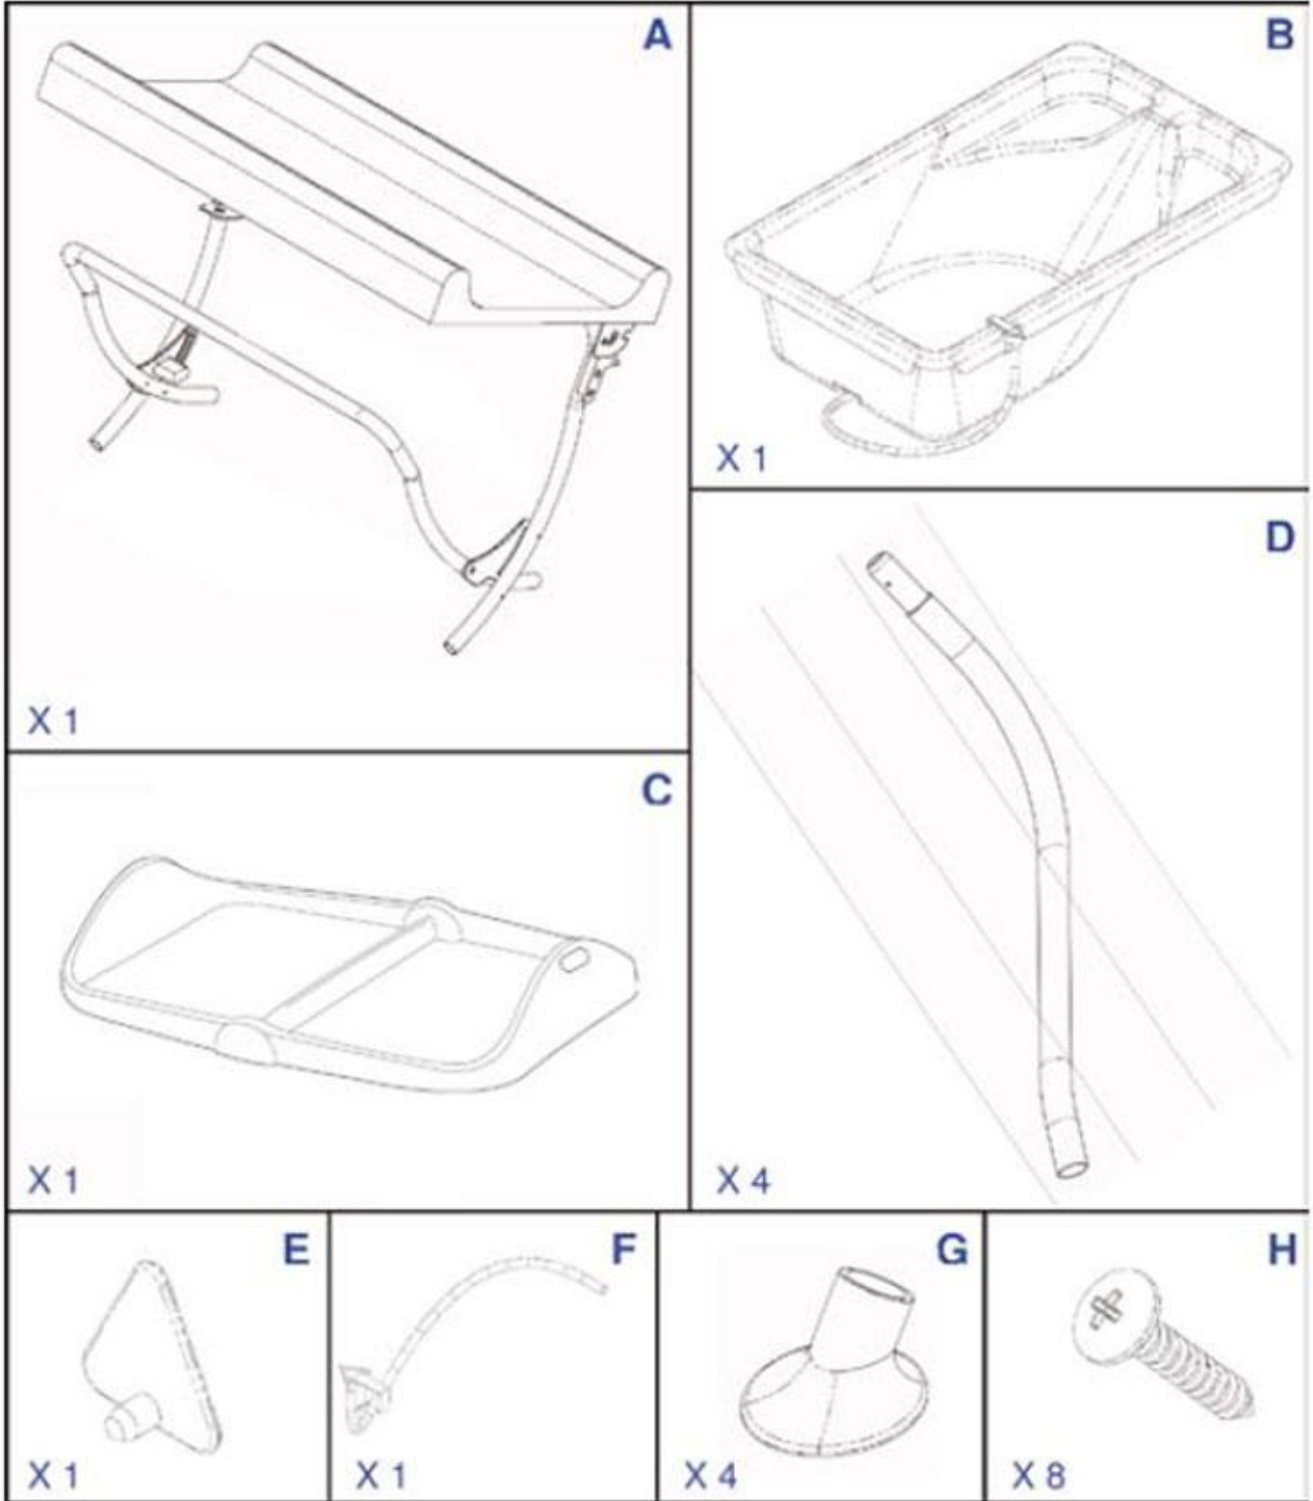

KRAFT

SINNY BEBEK KÜVETİ

KULLANMA TALİMATI

ÜRÜNÜN PARÇALARI

KULLANIM İLE İLGİLİ UYARILAR

- Ürünü kullanmaya başlamadan önce Kullanma talimatlarının tümünü dikkatle okuyunuz ve ileride referans olması için kitapçığı saklayınız. Çocuğunuzun güvenliği için ürünü talimatlarda belirtildiği gibi kullanınız.
- **UYARI!** Çocuğunuzu asla tek başına bırakmayınız ve gözetiminizde bulundurunuz.
- Yangın tehlikesi yaratabileceğinden ötürü ürünü soba, ocak, elektrikli ve gazlı aletlerin yakınında tutmayınız.
- Belli aralıklarla vida ve plastik parçaları kontrol ediniz.
- Ürünün herhangi bir parçasını değiştirmeniz gerektiğinde sadece ithalatçı veya üretici firmadan temin edebileceğiniz orijinal parçaları kullanınız.
- Ürünün herhangi bir parçası eksik veya zarar görmüş ise ürünü kullanmayınız.
- Boğulma tehlikesini önlemek için ürün kartonu içerisindeki plastik torbaları çocuğunuzun erişemeyeceği şekilde çıkartıp atınız.
- Ürünün tüm parçalarının tam ve doğru şekilde yerlerine monte edilmiş olduğundan emin olunuz.
- Vidaların gevşemesi durumunda kumaş parçaları, kurdele, zincir, kordon vb. materyaller gevşemiş olan vidalara takılıp boğulma tehlikesi yaratabilir.
- Ürünün kullanılmadığı durumlarda mutlaka tekerlek frenlerini kilitleyiniz.
- Çocuğunuz küvetin içerisindeyken mutlaka banyo küvetinin yerine sıkıca takılı olduğundan emin olunuz.
- Çocuğunuz banyo küvetinin içerisindeyken kesinlikle tahliye (boşaltım) borusunu kullanmayınız.
- Ürünün parçalarının temizlik işlemleri için, plastik parçaları sıcak su ve sabunlu bir bez ile silerek, metal parçaları ise sadece kuru bir bez ile temizleyiniz.
- Bu ürün, maksimum 12 aylık ve ağırlığı 15 kg'ı geçmeyen çocuklar için kullanılabilir.
- Alt değiştirme ünitesini kullanırken her zaman 2'li kilit mekanizmasını kullanınız.