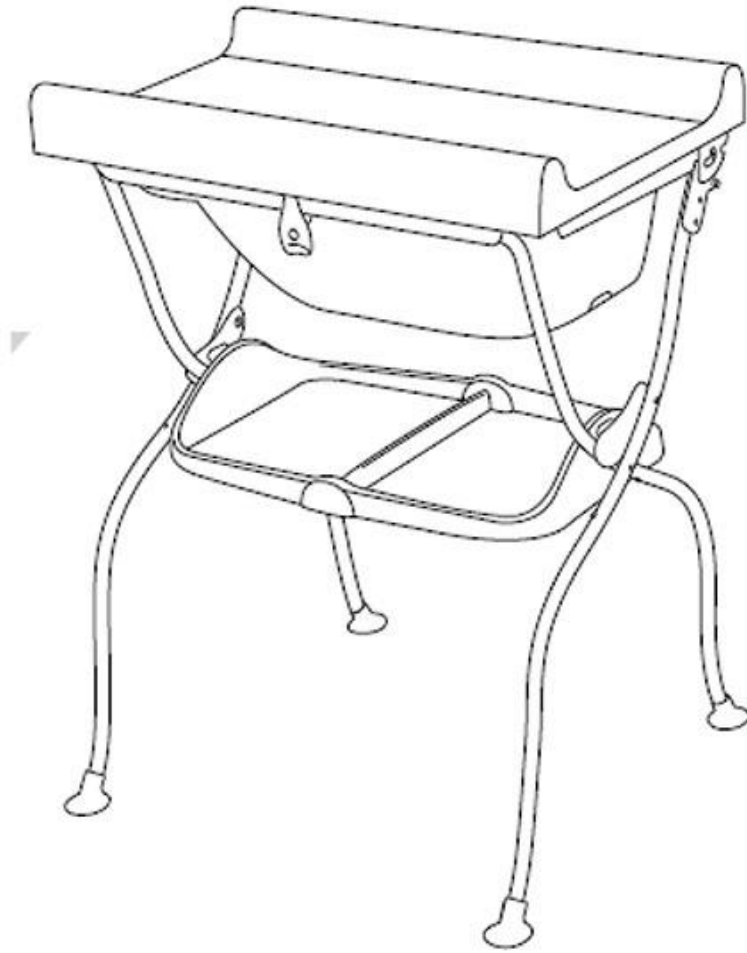

KRAFT

SINNY BEBEK KÜVETİ

KULLANMA TALİMATI

ÜRÜNÜN PARÇALARI

KULLANIM İLE İLGİLİ UYARILAR

- Ürünü kullanmaya başlamadan önce Kullanma talimatlarının tümünü dikkatle okuyunuz ve ileride referans olması için kitapçığı saklayınız. Çocuğunuzun güvenliği için ürünü talimatlarda belirtildiği gibi kullanınız.
- **UYARI!** Çocuğunuzu asla tek başına bırakmayınız ve gözetiminizde bulundurunuz.
- Yangın tehlikesi yaratabileceğinden ötürü ürünü soba, ocak, elektrikli ve gazlı aletlerin yakınında tutmayınız.
- Belli aralıklarla vida ve plastik parçaları kontrol ediniz.
- Ürünün herhangi bir parçasını değiştirmeniz gerektiğinde sadece ithalatçı veya üretici firmadan temin edebileceğiniz orijinal parçaları kullanınız.
- Ürünün herhangi bir parçası eksik veya zarar görmüş ise ürünü kullanmayınız.
- Boğulma tehlikesini önlemek için ürün kartonu içerisindeki plastik torbaları çocuğunuzun erişemeyeceği şekilde çıkartıp atınız.
- Ürünün tüm parçalarının tam ve doğru şekilde yerlerine monte edilmiş olduğundan emin olunuz.
- Vidaların gevşemesi durumunda kumaş parçaları, kurdele, zincir, kordon vb. materyaller gevşemiş olan vidalara takılıp boğulma tehlikesi yaratabilir.
- Ürünün kullanılmadığı durumlarda mutlaka tekerlek frenlerini kilitleyiniz.
- Çocuğunuz küvetin içerisindeyken mutlaka banyo küvetinin yerine sıkıca takılı olduğundan emin olunuz.
- Çocuğunuz banyo küvetinin içerisindeyken kesinlikle tahliye (boşaltım) borusunu kullanmayınız.
- Ürünün parçalarının temizlik işlemleri için, plastik parçaları sıcak su ve sabunlu bir bez ile silerek, metal parçaları ise sadece kuru bir bez ile temizleyiniz.
- Bu ürün, maksimum 12 aylık ve ağırlığı 15 kg'ı geçmeyen çocuklar için kullanılabilir.
- Alt değiştirme ünitesini kullanırken her zaman 2'li kilit mekanizmasını kullanınız.