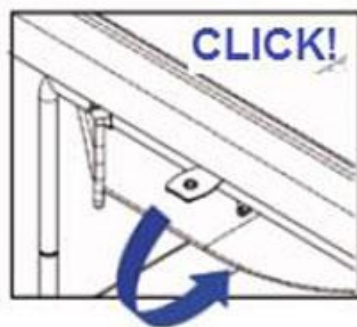

KRAFT

SINNY BEBEK KÜVETİ

KULLANMA TALİMATI

ÜRÜNÜN PARÇALARI

KULLANIM İLE İLGİLİ UYARILAR

- Ürünü kullanmaya başlamadan önce Kullanma talimatlarının tümünü dikkatle okuyunuz ve ileride referans olması için kitapçığı saklayınız. Çocuğunuzun güvenliği için ürünü talimatlarda belirtildiği gibi kullanınız.
- **UYARI!** Çocuğunuzu asla tek başına bırakmayınız ve gözetiminizde bulundurunuz.
- Yangın tehlikesi yaratabileceğinden ötürü ürünü soba, ocak, elektrikli ve gazlı aletlerin yakınında tutmayınız.
- Belli aralıklarla vida ve plastik parçaları kontrol ediniz.
- Ürünün herhangi bir parçasını değiştirmeniz gerektiğinde sadece ithalatçı veya üretici firmadan temin edebileceğiniz orijinal parçaları kullanınız.
- Ürünün herhangi bir parçası eksik veya zarar görmüş ise ürünü kullanmayınız.
- Boğulma tehlikesini önlemek için ürün kartonu içerisindeki plastik torbaları çocuğunuzun erişemeyeceği şekilde çıkartıp atınız.
- Ürünün tüm parçalarının tam ve doğru şekilde yerlerine monte edilmiş olduğundan emin olunuz.
- Vidaların gevşemesi durumunda kumaş parçaları, kurdele, zincir, kordon vb. materyaller gevşemiş olan vidalara takılıp boğulma tehlikesi yaratabilir.
- Ürünün kullanılmadığı durumlarda mutlaka tekerlek frenlerini kilitleyiniz.
- Çocuğunuz küvetin içerisindeyken mutlaka banyo küvetinin yerine sıkıca takılı olduğundan emin olunuz.
- Çocuğunuz banyo küvetinin içerisindeyken kesinlikle tahliye (boşaltım) borusunu kullanmayınız.
- Ürünün parçalarının temizlik işlemleri için, plastik parçaları sıcak su ve sabunlu bir bez ile silerek, metal parçaları ise sadece kuru bir bez ile temizleyiniz.
- Bu ürün, maksimum 12 aylık ve ağırlığı 15 kg'ı geçmeyen çocuklar için kullanılabilir.
- Alt değiştirme ünitesini kullanırken her zaman 2'li kilit mekanizmasını kullanınız.