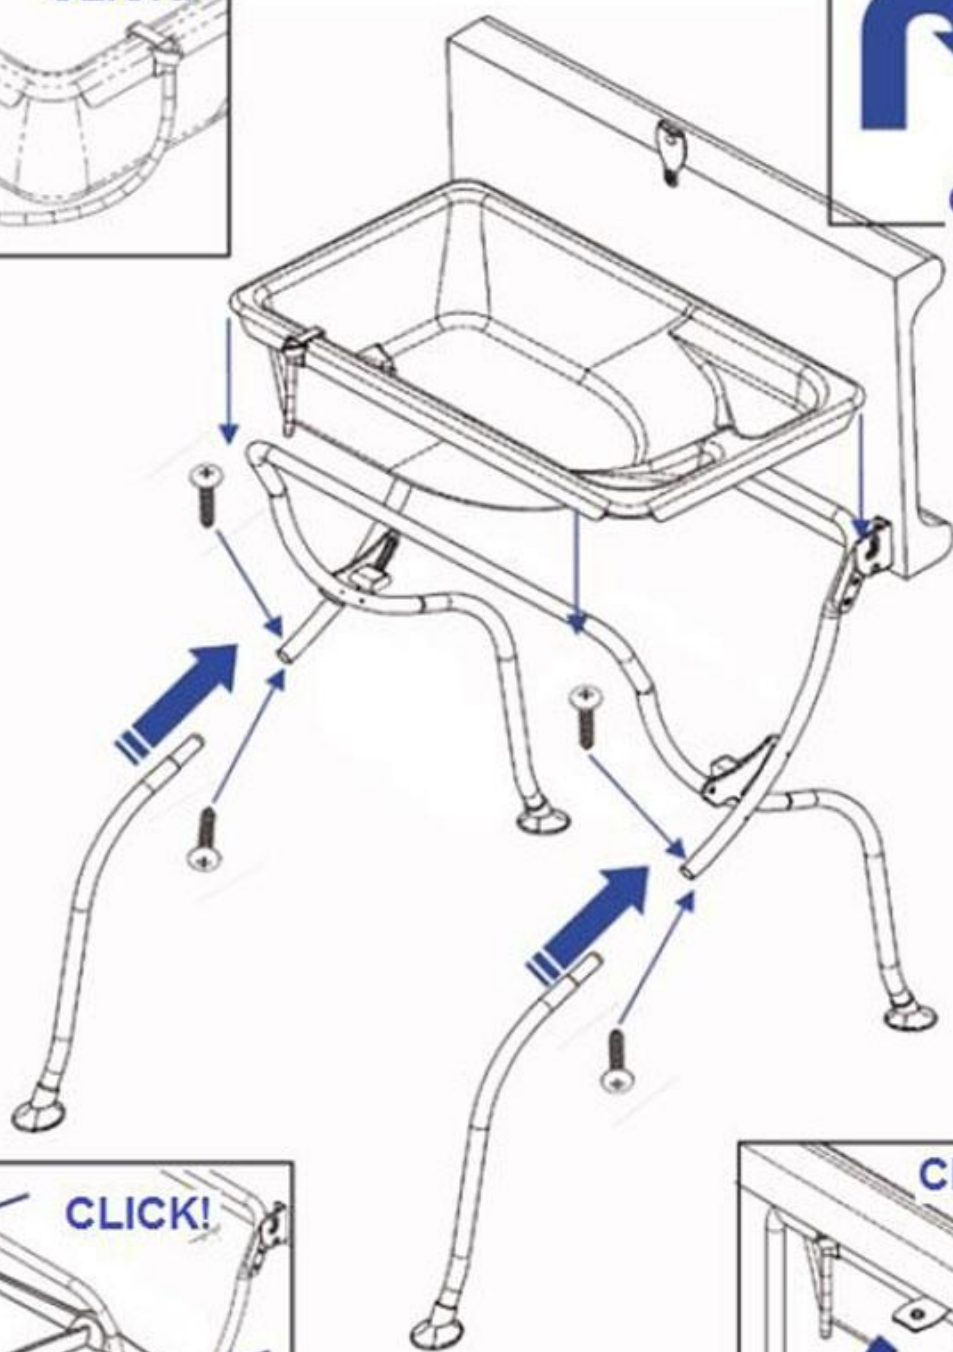

KRAFT

SINNY BEBEK KÜVETİ

KULLANMA TALİMATI

ÜRÜNÜN PARÇALARI

KULLANIM İLE İLGİLİ UYARILAR

- Ürünü kullanmaya başlamadan önce Kullanma talimatlarının tümünü dikkatle okuyunuz ve ileride referans olması için kitapçığı saklayınız. Çocuğunuzun güvenliği için ürünü talimatlarda belirtildiği gibi kullanınız.
- **UYARI!** Çocuğunuzu asla tek başına bırakmayınız ve gözetiminizde bulundurunuz.
- Yangın tehlikesi yaratabileceğinden ötürü ürünü soba, ocak, elektrikli ve gazlı aletlerin yakınında tutmayınız.
- Belli aralıklarla vida ve plastik parçaları kontrol ediniz.
- Ürünün herhangi bir parçasını değiştirmeniz gerektiğinde sadece ithalatçı veya üretici firmadan temin edebileceğiniz orijinal parçaları kullanınız.
- Ürünün herhangi bir parçası eksik veya zarar görmüş ise ürünü kullanmayınız.
- Boğulma tehlikesini önlemek için ürün kartonu içerisindeki plastik torbaları çocuğunuzun erişemeyeceği şekilde çıkartıp atınız.
- Ürünün tüm parçalarının tam ve doğru şekilde yerlerine monte edilmiş olduğundan emin olunuz.
- Vidaların gevşemesi durumunda kumaş parçaları, kurdele, zincir, kordon vb. materyaller gevşemiş olan vidalara takılıp boğulma tehlikesi yaratabilir.
- Ürünün kullanılmadığı durumlarda mutlaka tekerlek frenlerini kilitleyiniz.
- Çocuğunuz küvetin içerisindeyken mutlaka banyo küvetinin yerine sıkıca takılı olduğundan emin olunuz.
- Çocuğunuz banyo küvetinin içerisindeyken kesinlikle tahliye (boşaltım) borusunu kullanmayınız.
- Ürünün parçalarının temizlik işlemleri için, plastik parçaları sıcak su ve sabunlu bir bez ile silerek, metal parçaları ise sadece kuru bir bez ile temizleyiniz.
- Bu ürün, maksimum 12 aylık ve ağırlığı 15 kg'ı geçmeyen çocuklar için kullanılabilir.
- Alt değiştirme ünitesini kullanırken her zaman 2'li kilit mekanizmasını kullanınız.