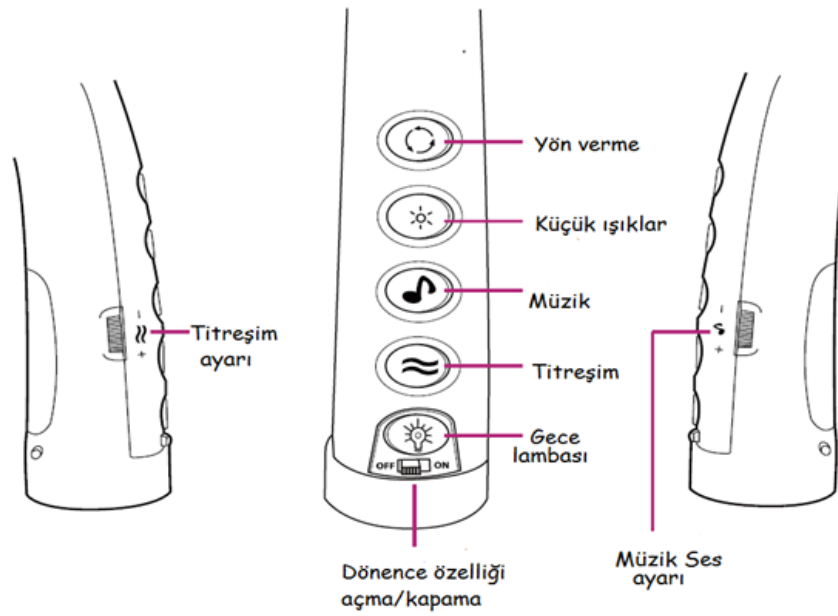

# KRAFT

YS9001

Müzikli Dönence Kullanım Kılavuzu

**Ürünün kurulum ve kullanımından önce tüm kullanma talimatlarını lütfen dikkatlice okuyunuz.**

**İleride referans olması için kullanma talimatını saklayınız.**

## Özellikler:

- \* Led Işıklı
- \* Gece Lambası
- \* Müzikli
- \* Titreşimli
- \* Eğlenceli Sevimli Hayvanlar

## Kullanım:

Güç kontrolü ünitesi için ilk olarak pil kapağını kaldırınız ve 6AA pilleri pil bölmesinde gösterildiği gibi takınız (Ürüne pil dahil değildir).

## ÖNEMLİ UYARILAR !

- 1- Ürünü kullanmadan önce, açıklamaları dikkatlice okuyunuz.
- 2- Pil bölümünün kapağını sökünüz.
- 3- Ürüne uygun özellikte ve adette pil kullanınız. (Pil ürüne dahil değildir.)
- 4- Pilleri yerleştiriniz ve kapağı kapatınız.
- 5- Piller yetişkin tarafından ürüne yerleştirilmelidir.
- 6- Pillerin batarya bölgesinde gösterilen (+) ve (-) uçları ile doğru kutuplamalı olarak yerleştiriniz ve tekrar kontrol ediniz.
- 7- Karbon ve çinko piller ile alkaline pilleri birlikte kullanmayınız.
- 8- Kullanılmış ve kullanılmamış pilleri birlikte kullanmayınız.
- 9- Sadece aynı veya eşdeğer piller birlikte kullanılmalıdır.
- 10- Pillerin beslenme bağlantı uçları kısa devre edilmemelidir.
- 11- Ürünü uzun süre kullanmayacaksanız içinden pilleri çıkarınız.
- 12- Pillerin bittiğine veya özelliklerini kaybettiklerine inanıyorsanız, üründen çıkarınız ve önce kutupları bantlayınız, başka çöplerle karışmayacak şekilde sıkıca bir poşete koyunuz ve bitmiş pilleri ateşe atmayınız. Mümkünse sadece piller için ayrılmış çöp bidonlarına atınız.
- 13- Piller oyuncak değildir, ürünün temizlenmesi durumunda oyun tepsisinden çıkarılmalıdır.
- 14- Ambalaj malzemelerinin hiçbiri ürünün parçası değildir. Çocuğunuzun güvenliği için ürünü ambalajından çıkararak veriniz, ambalajı toplayınız ve çocuklardan uzak tutunuz.
- 15- Ürünü, çocuk ağızınıza almamalıdır ve kulağına yakın kullanmamalıdır.
- 16- Yetişkin gözetiminde kullanınız.
- 17- Bu uyarılar referans olarak saklanmalıdır.